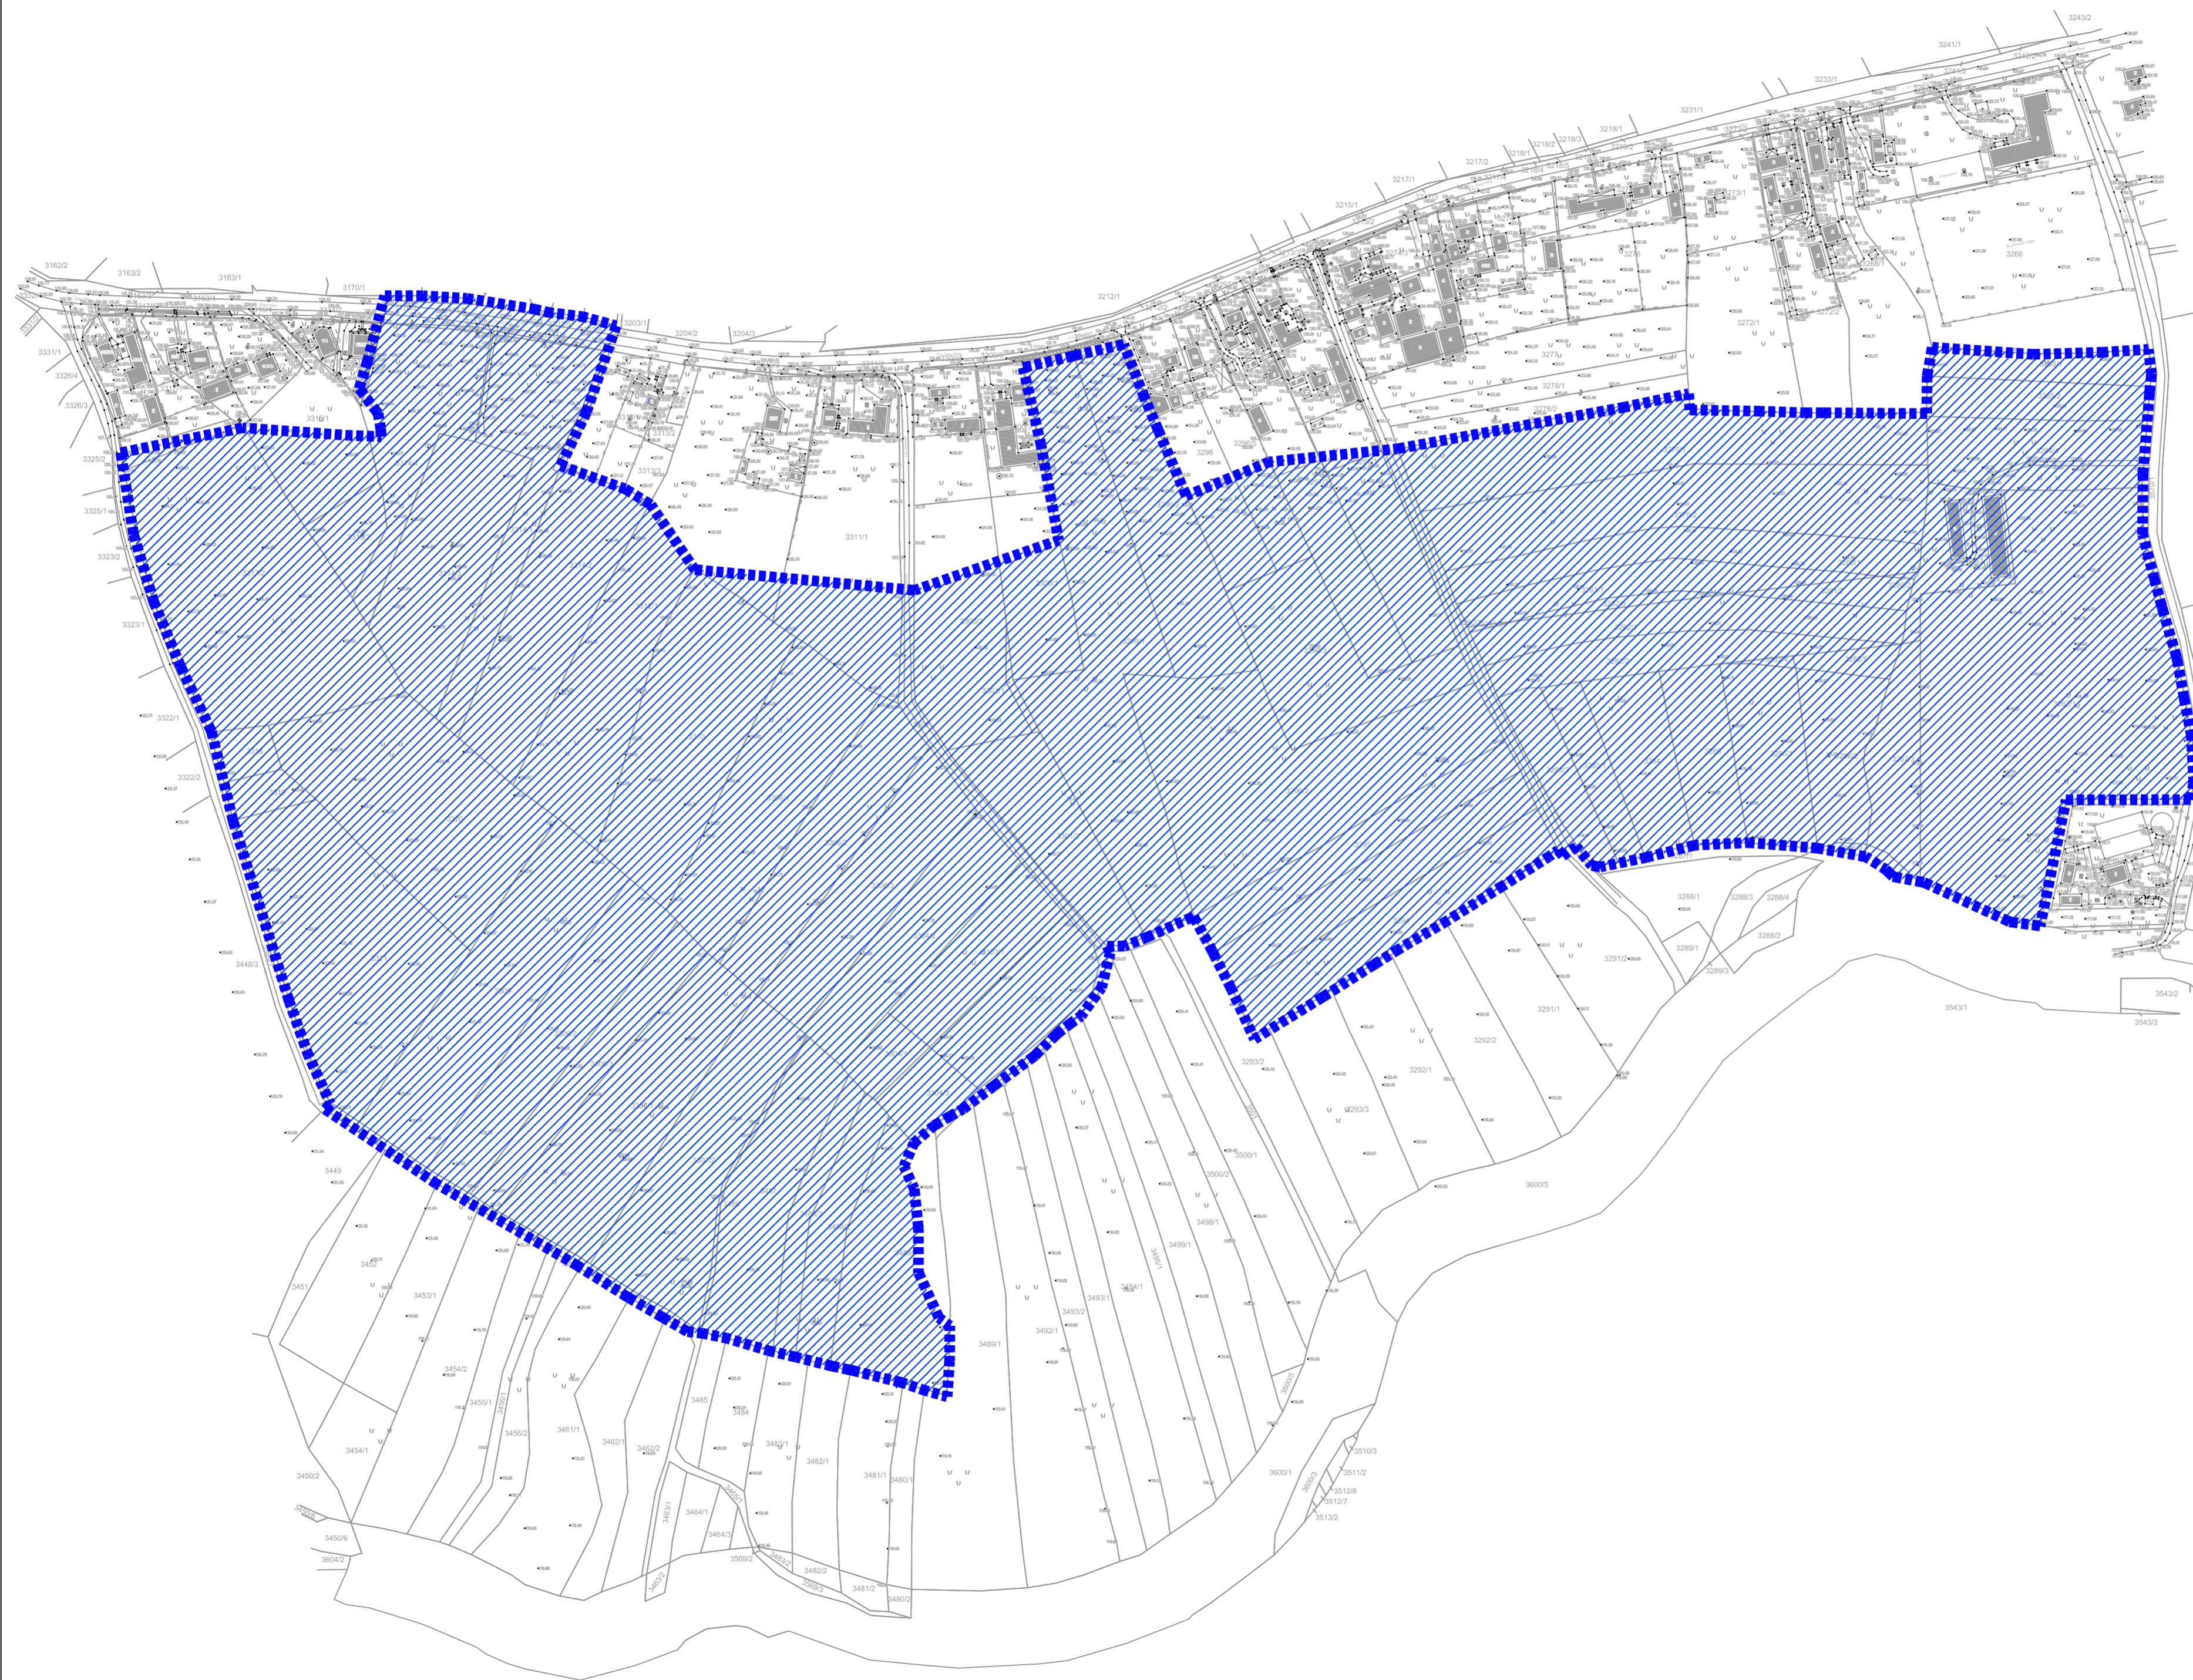

ЛЕГЕНДА

-  Граница обухвата Плана
-  Обухват Плана
-  Граница катастарске парцеле
-  Ознака катастарске парцеле

ПЛАН ДЕТАЉНЕ РЕГУЛАЦИЈЕ РАДНА ЗОНА "ИСТОК"

Наручилац:	Општинска управа Општине Рача Карађорђева 48, 34210 Рача
Обрађивач:	"УРБОПОЛИС" Д.О.О. Шуматовачка 8, 11000 Београд
Одговорни урбаниста:	проф. др Миодраг Ралевић, д.и.а. бр. лиценце 200 572 04
Графички прилог:	1.0 Граница обухвата плана
Размера:	1 : 2 500
Датум:	мај, 2020. године