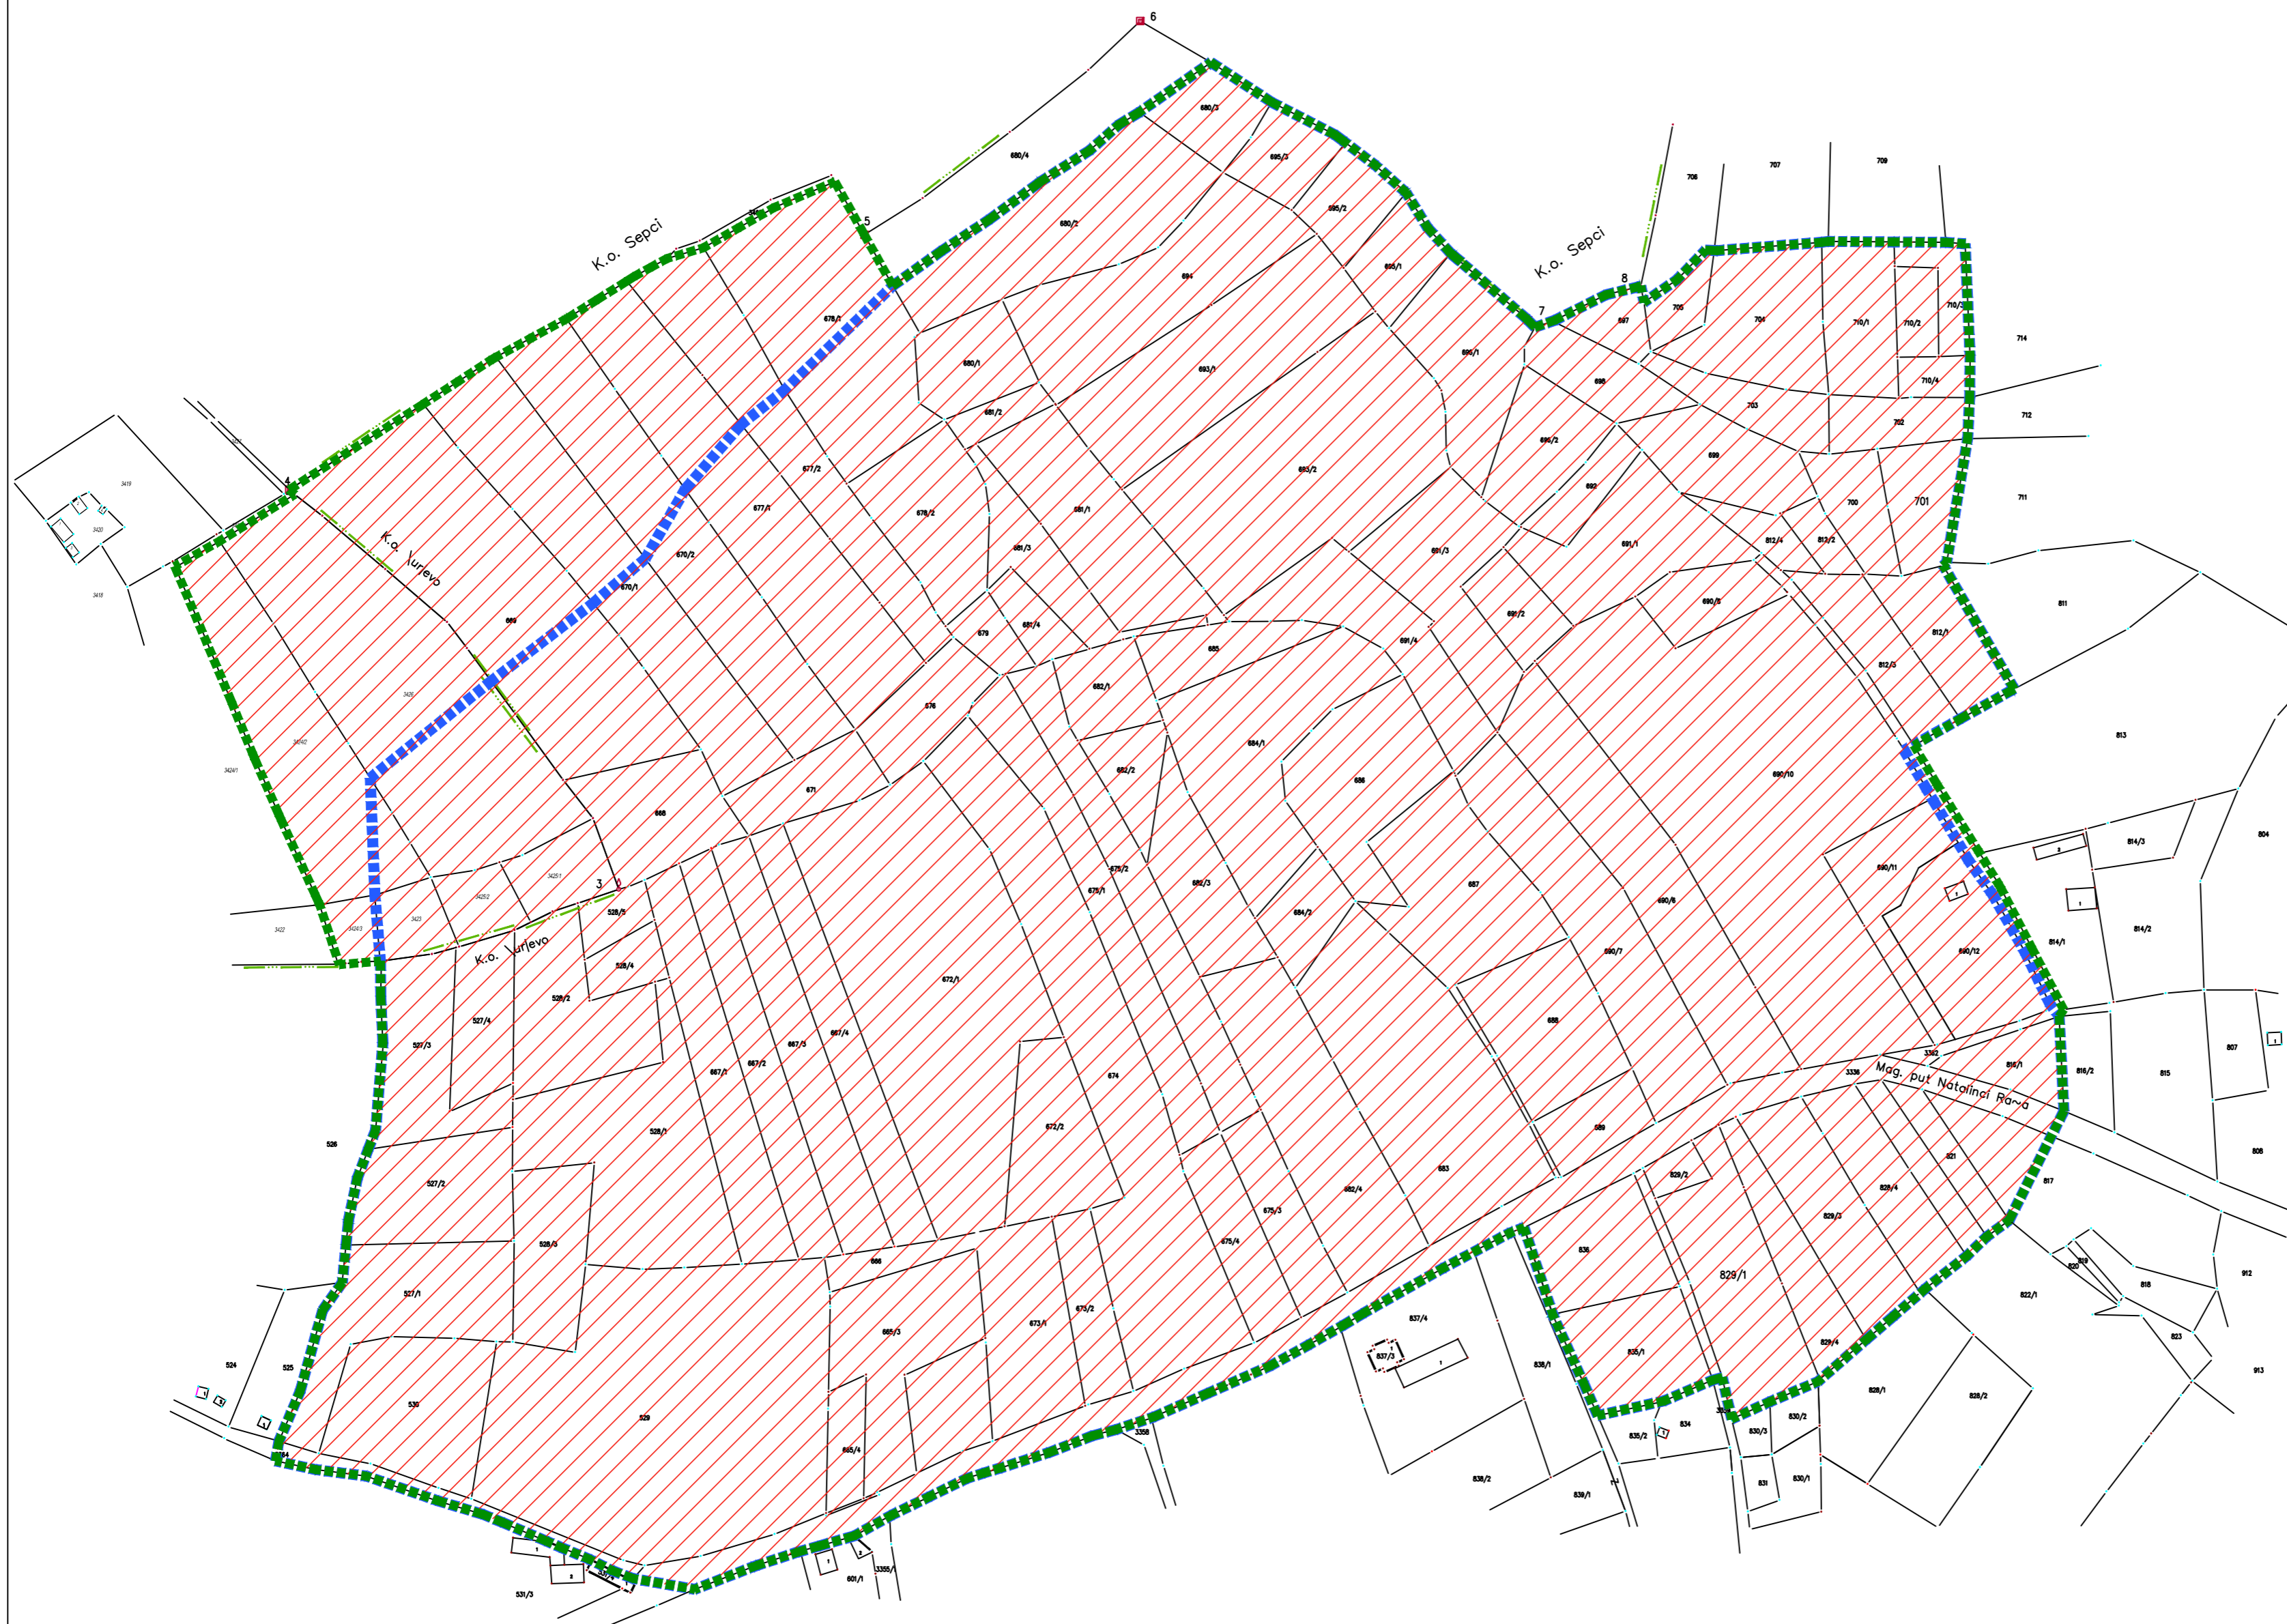

ЛЕГЕНДА

- Граница обухвата Плана
- Граница обухвата Плана према обрађивачу
- Граница катастарске парцеле
- Ознака катастарске парцеле
- Директно спровођење Плана

ПЛАН ДЕТАЉНЕ РЕГУЛАЦИЈЕ
РАДНА ЗОНА "ЂУРЂЕВО"

Наручилац:	Општинска управа Општине Рача Карађорђева 48, 34210 Рача
Обрађивач:	"УРБОПОЛИС" Д.О.О. Шуматовачка 8, 11000 Београд
Одговорни урбаниста:	проф. др Миодраг Ралевић, д.и.а. бр. лиценце 200 572 04
Графички прилог:	5.0 Карта спровођења
Размера:	1 : 2 500
Датум:	Децембар, 2019. године