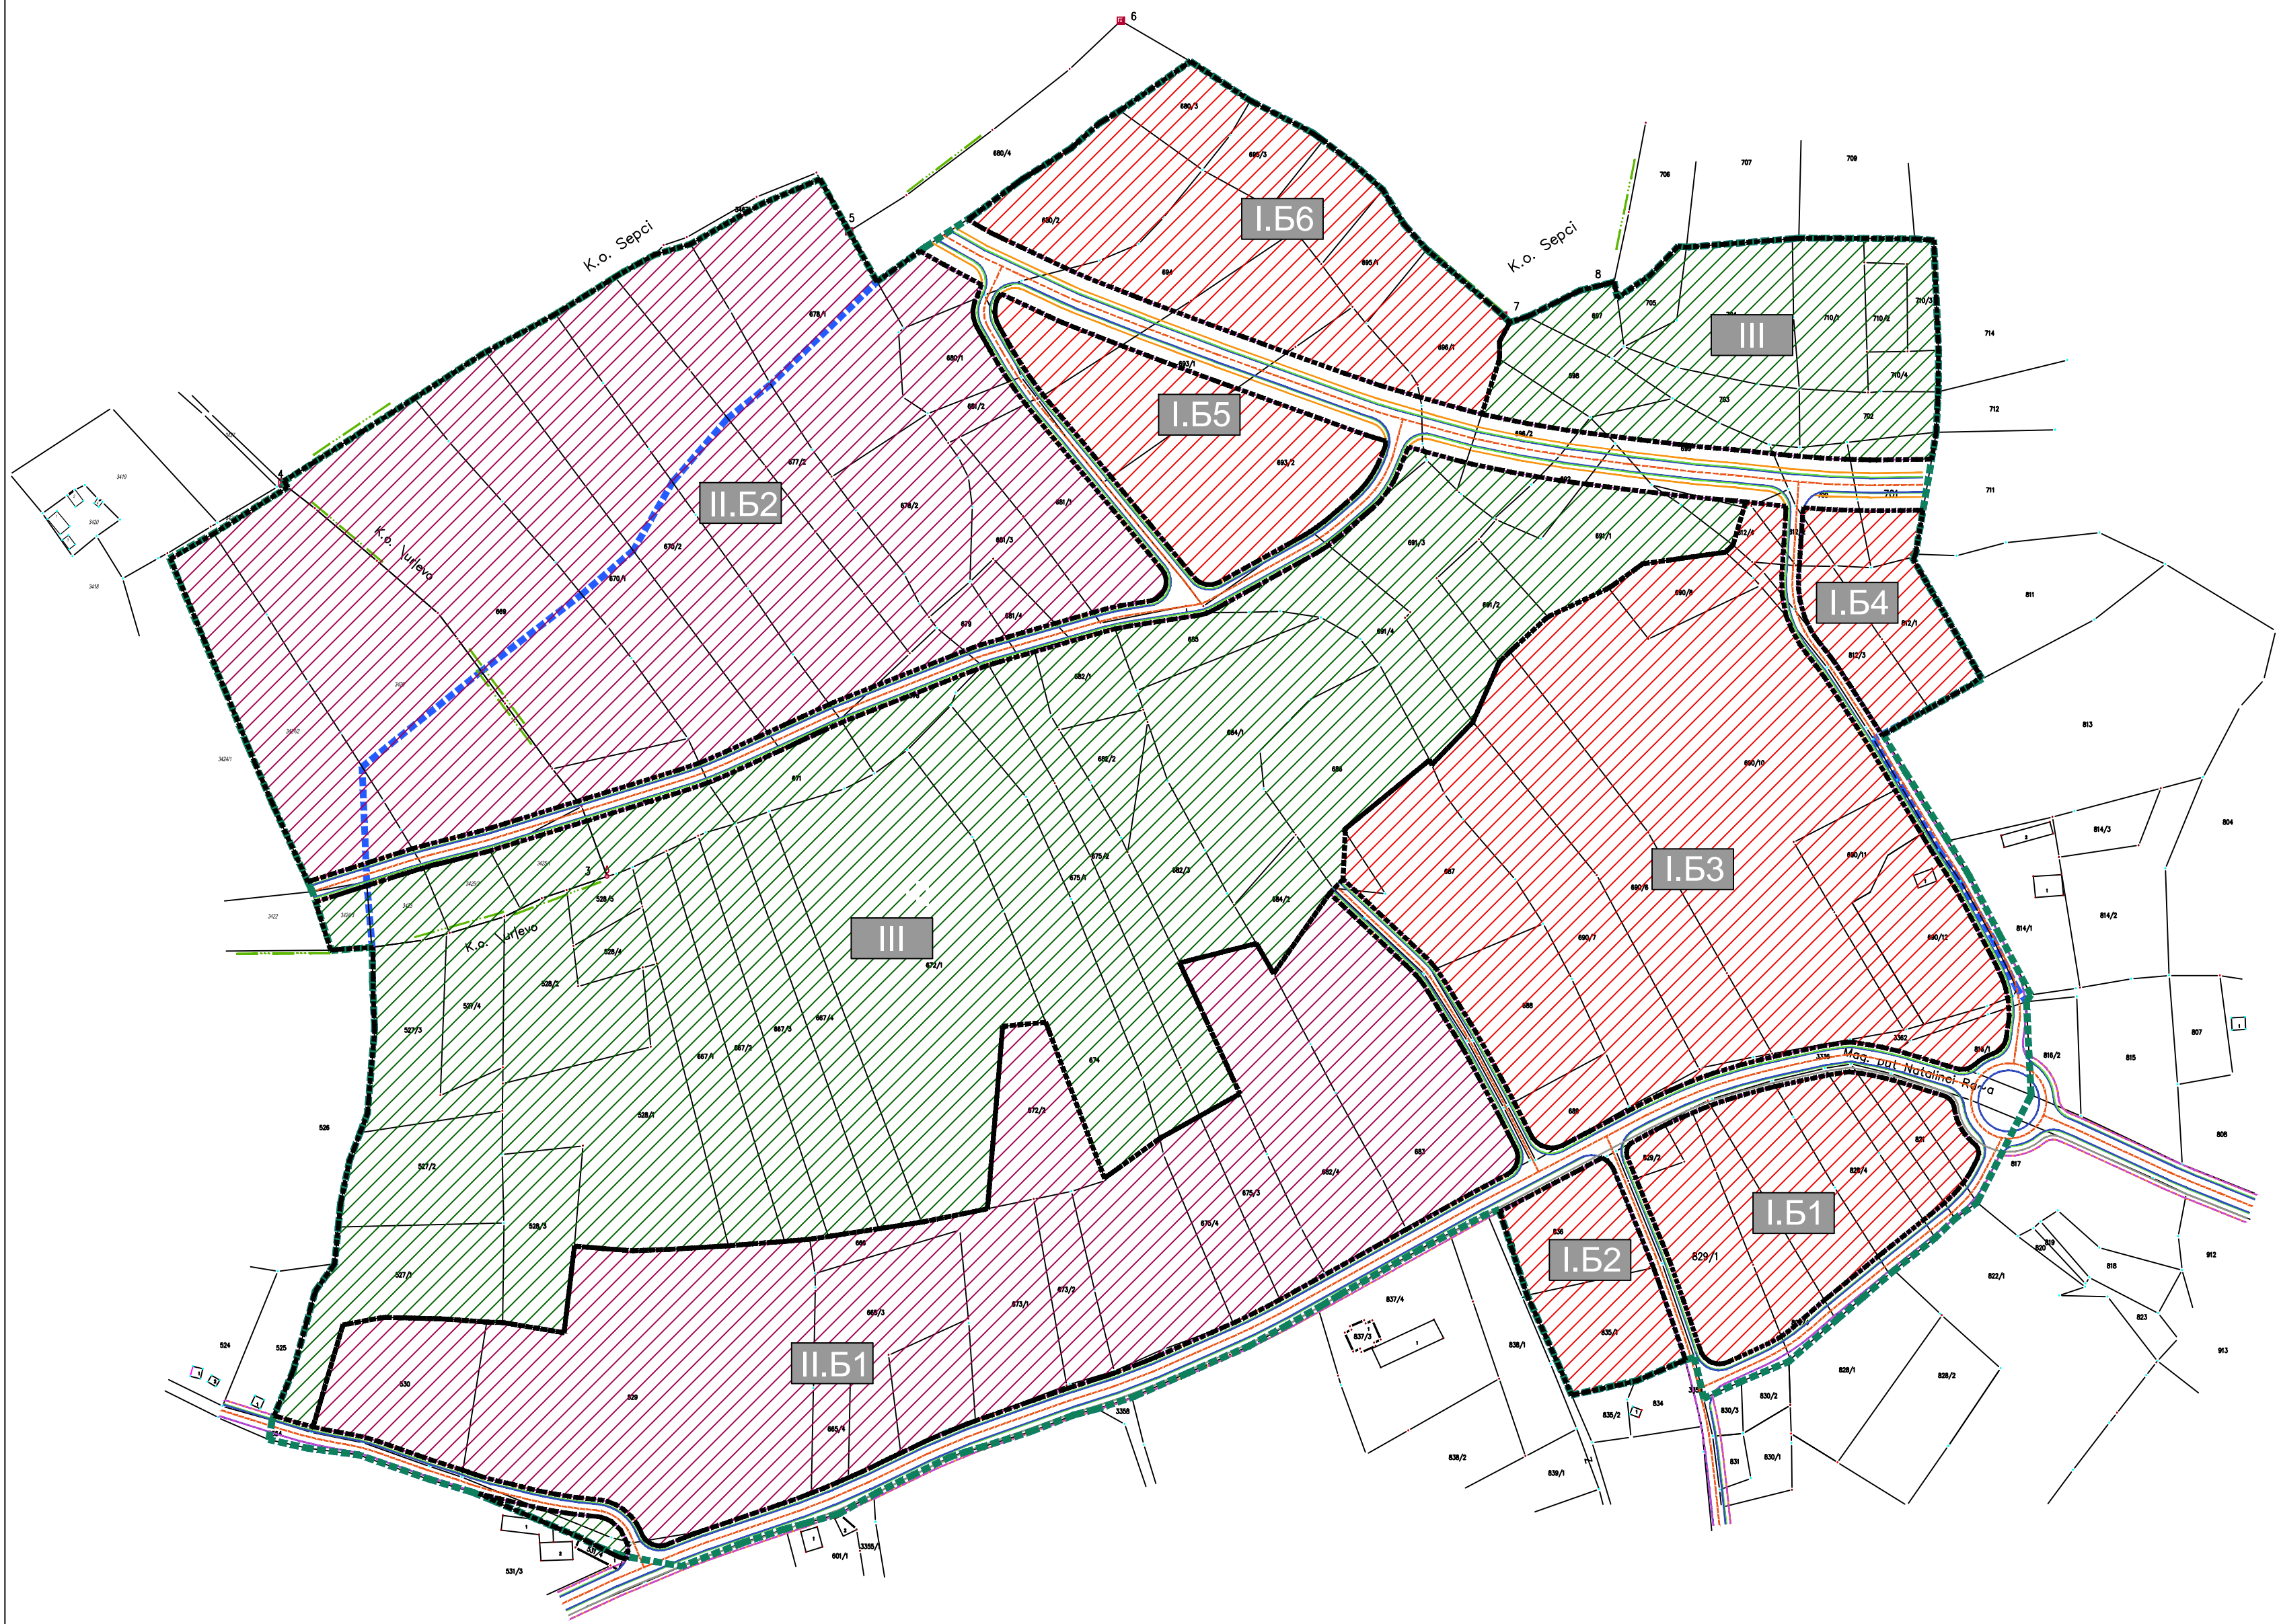

ЛЕГЕНДА

- Граница обухвата Плана
- Граница Плана према обрађивачу
- Граница катастарске парцеле
- Ознака катастарске парцеле
- Граница целина и подцелина
- Регулациона линија
- Оса саобраћајнице
- Ивица коловоза
- Ивица тротоара
- Ивица бициклистичке стазе
- Зеленило

ГРАЂЕВИНСКО ЗЕМЉИШТЕ

Површине јавне намене

- Саобраћајне површине
- Зелене површине

Површине осталих намена

- Индустриски комплекси / привређивање "чистих" технологија
- Услугне / комерцијалне делатности

ПОДЕЛА НА ЦЕЛИНЕ

- Целине I - Услугне / комерцијалне делатности
- Целине II - Индустриски комплекси / привређивање "чистих" технологија
- Целине III - Зелене површине

ПОДЕЛА НА БЛОКОВЕ

- Ознака блока (I-ознака целине; Б1-број блока)

ПЛАН ДЕТАЉНЕ РЕГУЛАЦИЈЕ РАДНА ЗОНА "ЂУРЂЕВО"

Наручилац:	Општинска управа Општине Рача Карађорђева 48, 34210 Рача
Обрађивач:	"УРБОПОЛИС" Д.О.О. Шуматовачка 8, 11000 Београд
Одговорни урбаниста:	проф. др Миодраг Ралевић, д.и.а. бр. лиценце 200 572 04
Графички прилог:	3.0 Планирана намена површина са поделом на карактеристичне урбанистичке целине и блокове
Размера:	1 : 2 500
Датум:	Децембар, 2019. године