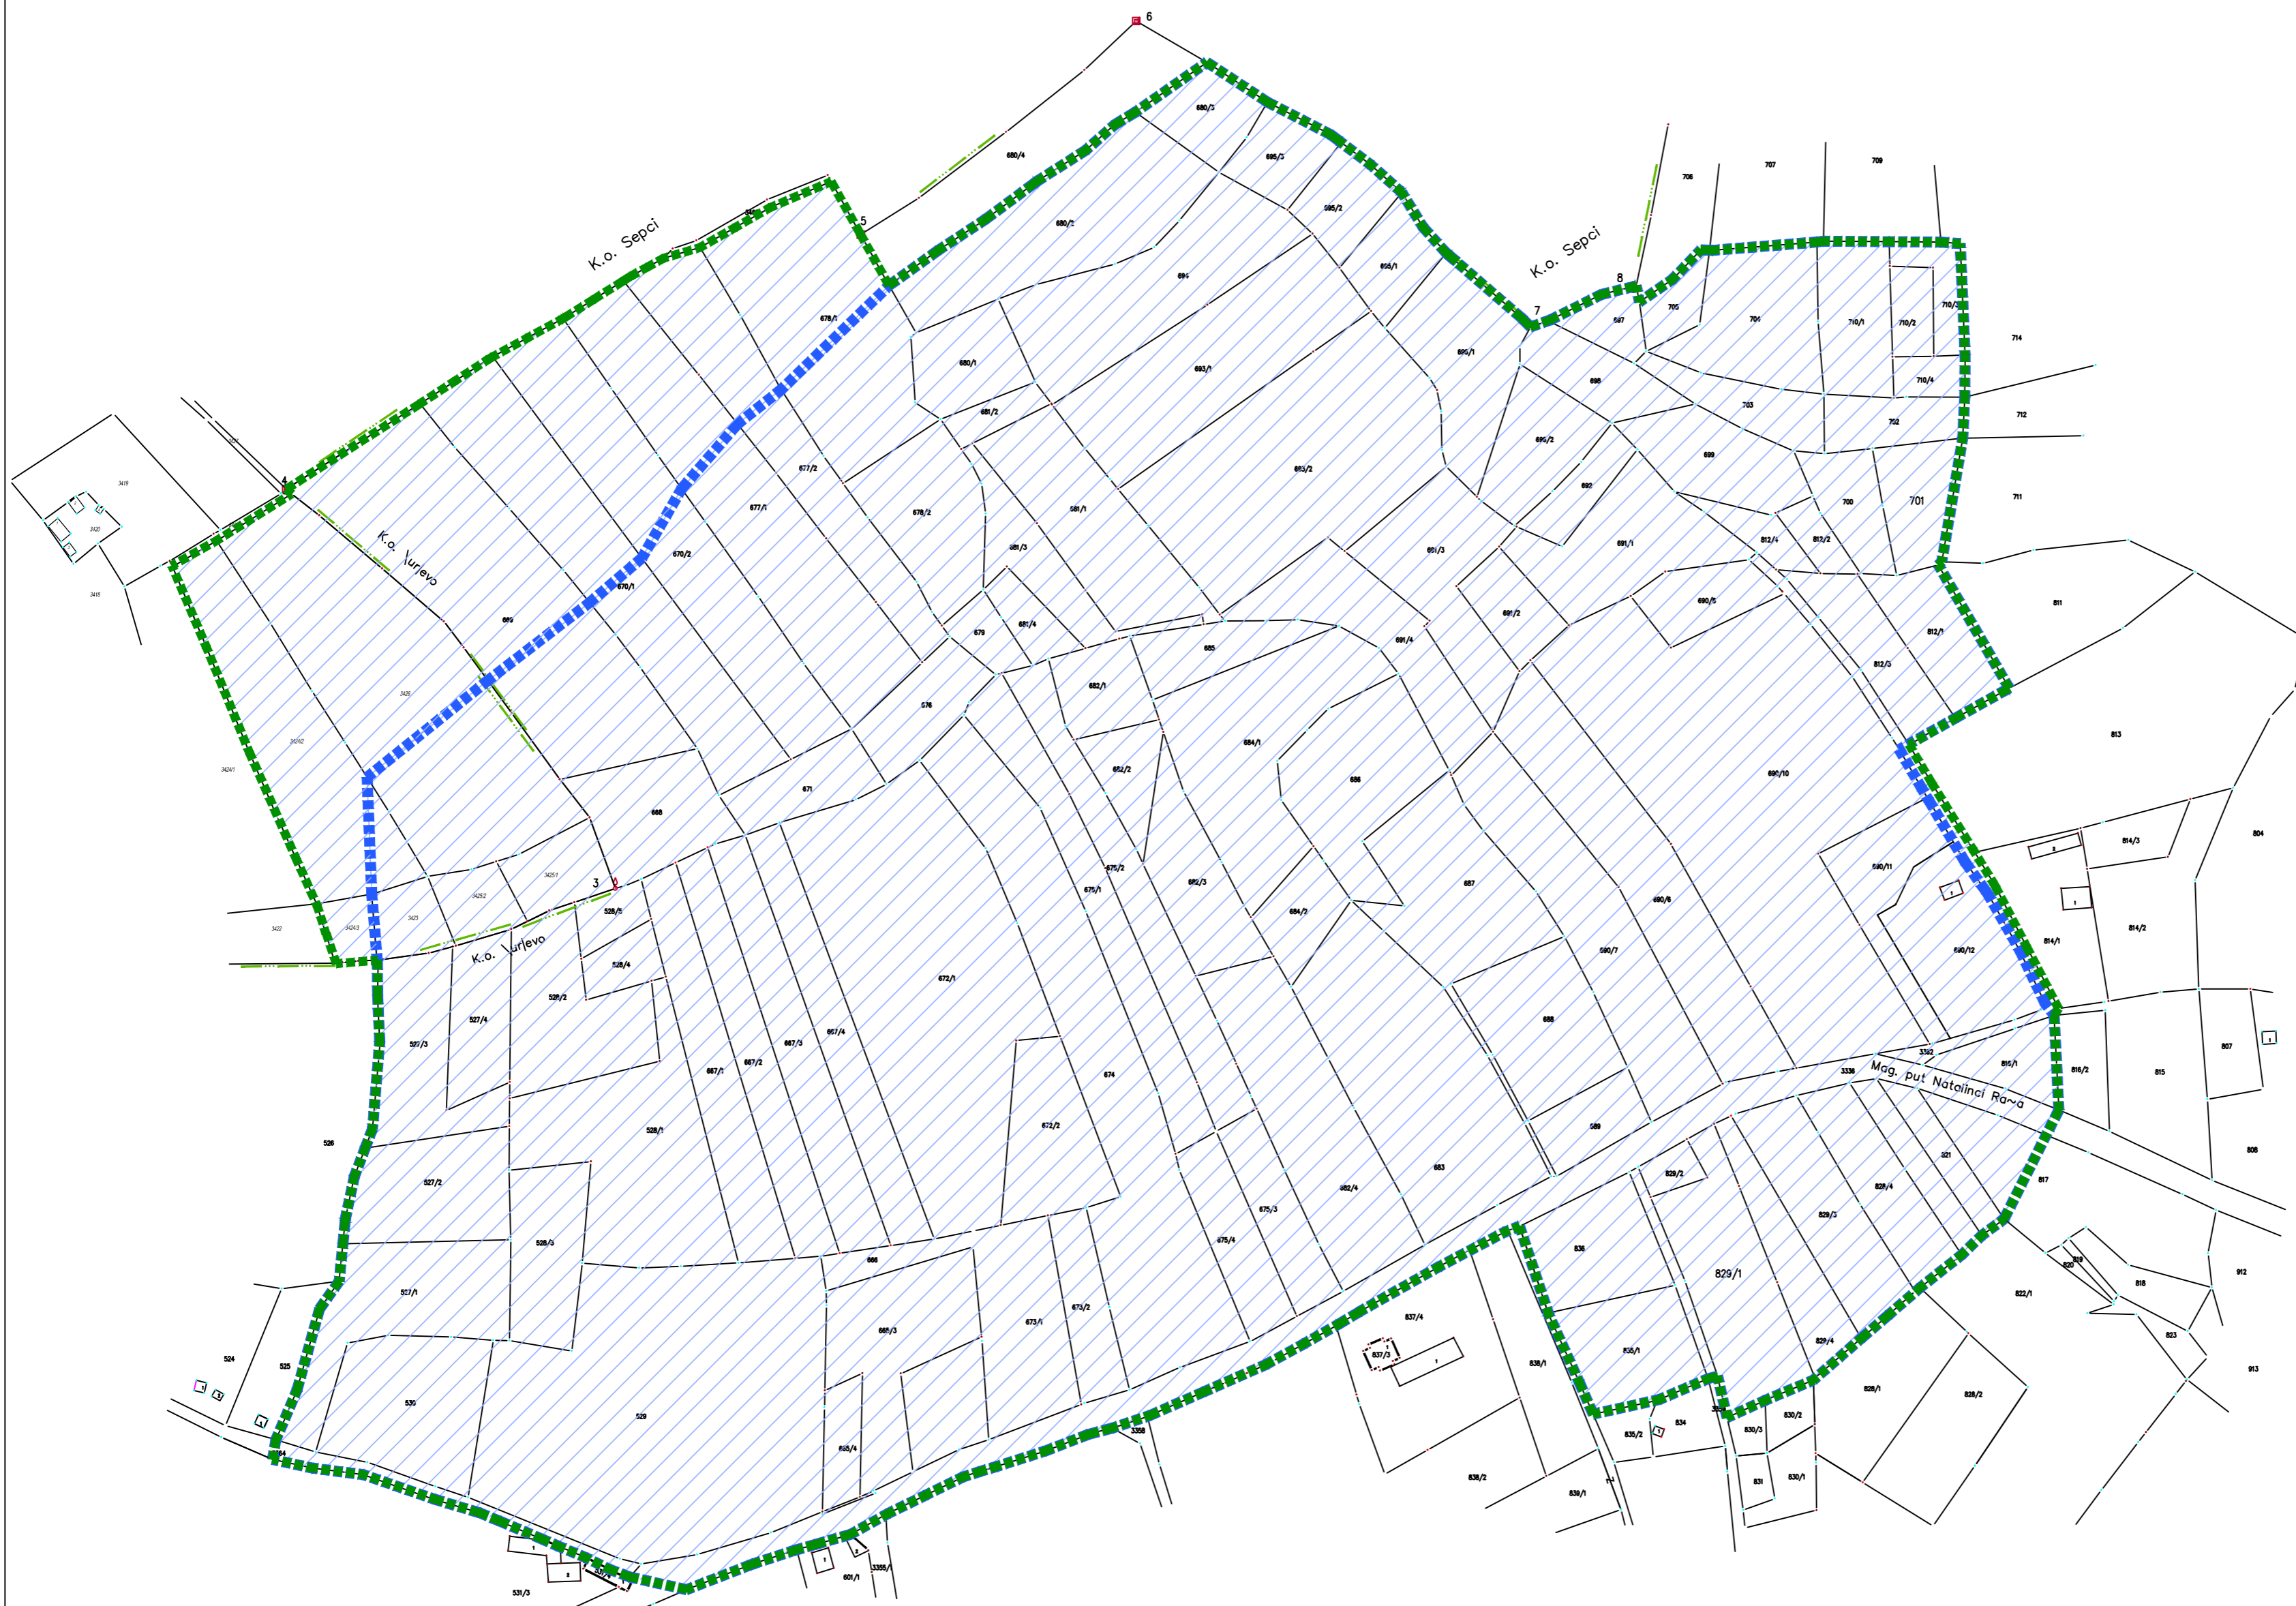

ЛЕГЕНДА

- Граница обухвата Плана
- Граница обухвата Плана према обрађивачу
- Обухват Плана
- Граница катастарске парцеле
- Ознака катастарске парцеле

ПЛАН ДЕТАЉНЕ РЕГУЛАЦИЈЕ РАДНА ЗОНА "ЂУРЂЕВО"	
Наручилац:	Општинска управа Општине Рача Карађорђева 48, 34210 Рача
Обрађивач:	"УРБОПОЛИС" Д.О.О. Шуматовачка 8, 11000 Београд
Одговорни урбаниста:	проф. др Миодраг Ралевић, д.и.а. бр. лиценце 200 0572 04
Графички прилог:	1.0 Граница обухвата плана
Размера:	1 : 2 500
Датум:	Децембар, 2019. године