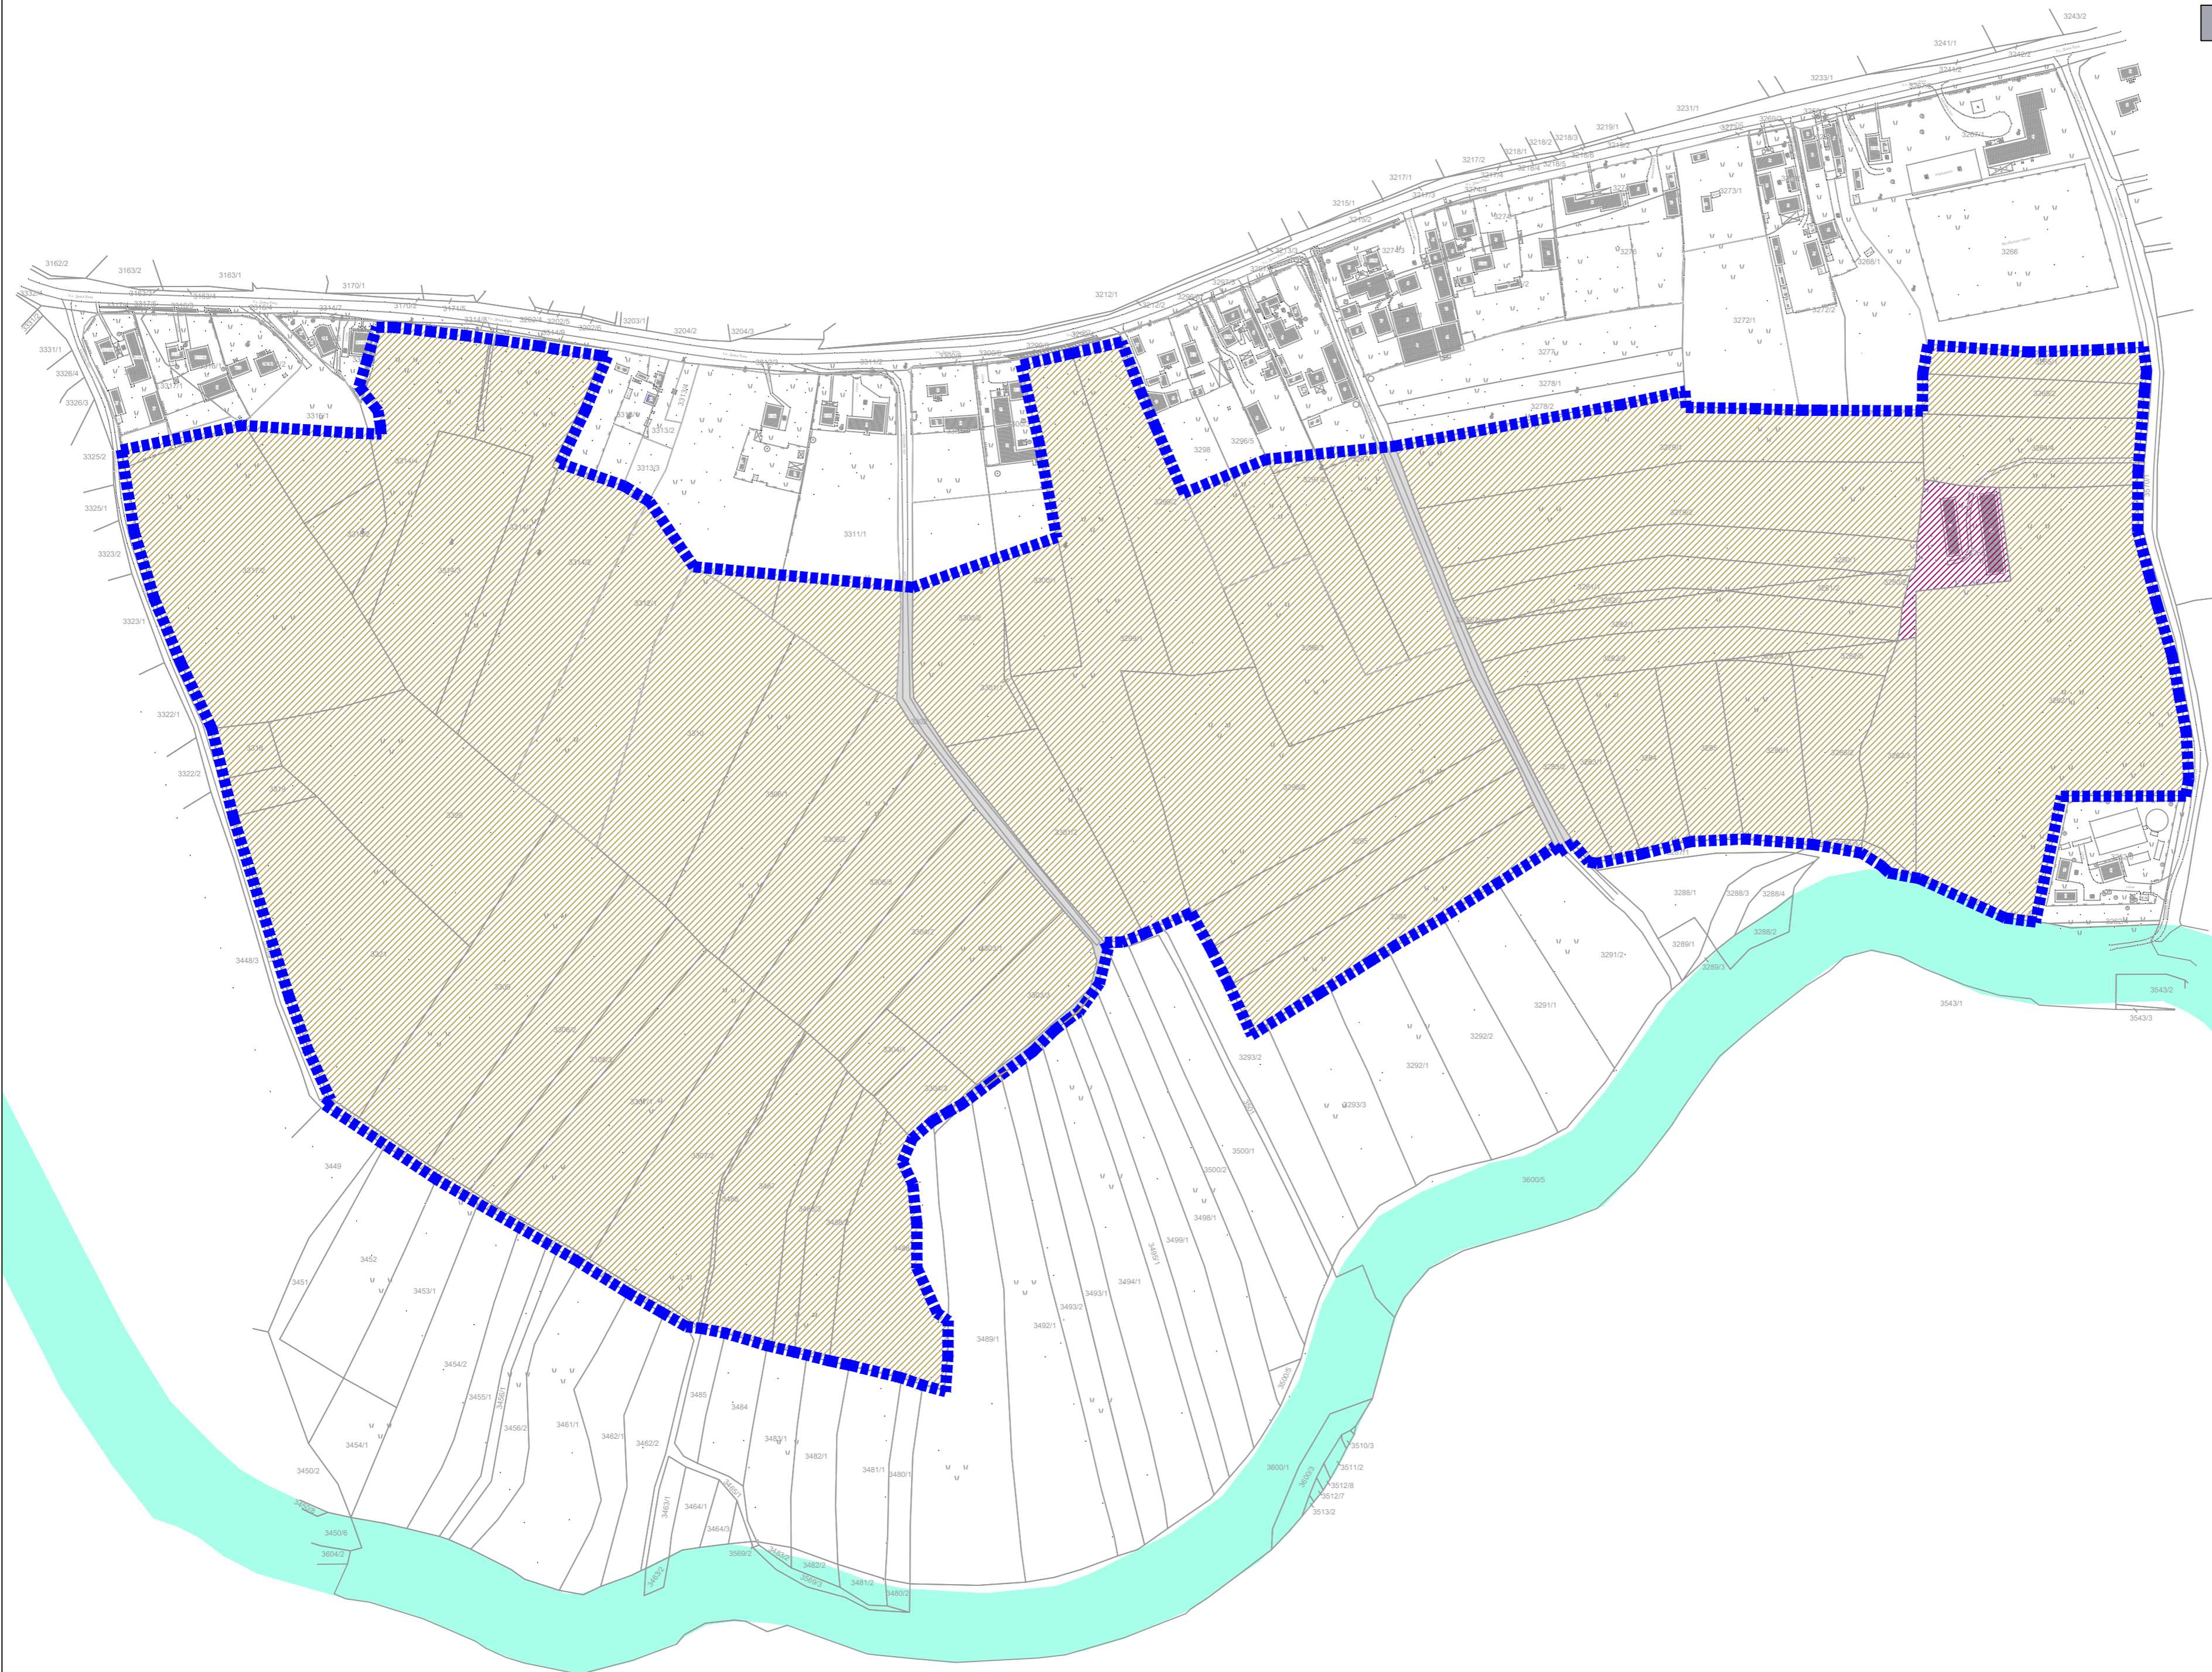

ЛЕГЕНДА

-  Граница обухвата Плана
-  Граница катастарске парцеле
-  Ознака катастарске парцеле

ГРАЂЕВИНСКО ЗЕМЉИШТЕ

Површине јавне намене

-  Саобраћајне површине
(некатегорисани путеви)

Површине осталих намена

-  Производња
-  Неизграђено земљиште

ВОДНО ЗЕМЉИШТЕ

-  Река Рача

ПЛАН ДЕТАЉНЕ РЕГУЛАЦИЈЕ
РАДНА ЗОНА "ИСТОК"

Наручлац:	Општинска управа Општине Рача Карађорђева 48, 34210 Рача
Обрађивач:	"УРБОПОЛИС" Д.О.О. Шуматовачка 8, 11000 Београд
Одговорни урбаниста:	проф. др Миодраг Ралевић, д.и.а. бр. лиценце 200 572 04
Графички прилог:	2.0 Постојећа намена површина
Размера:	1 : 2 500
Датум:	јануар, 2020. године