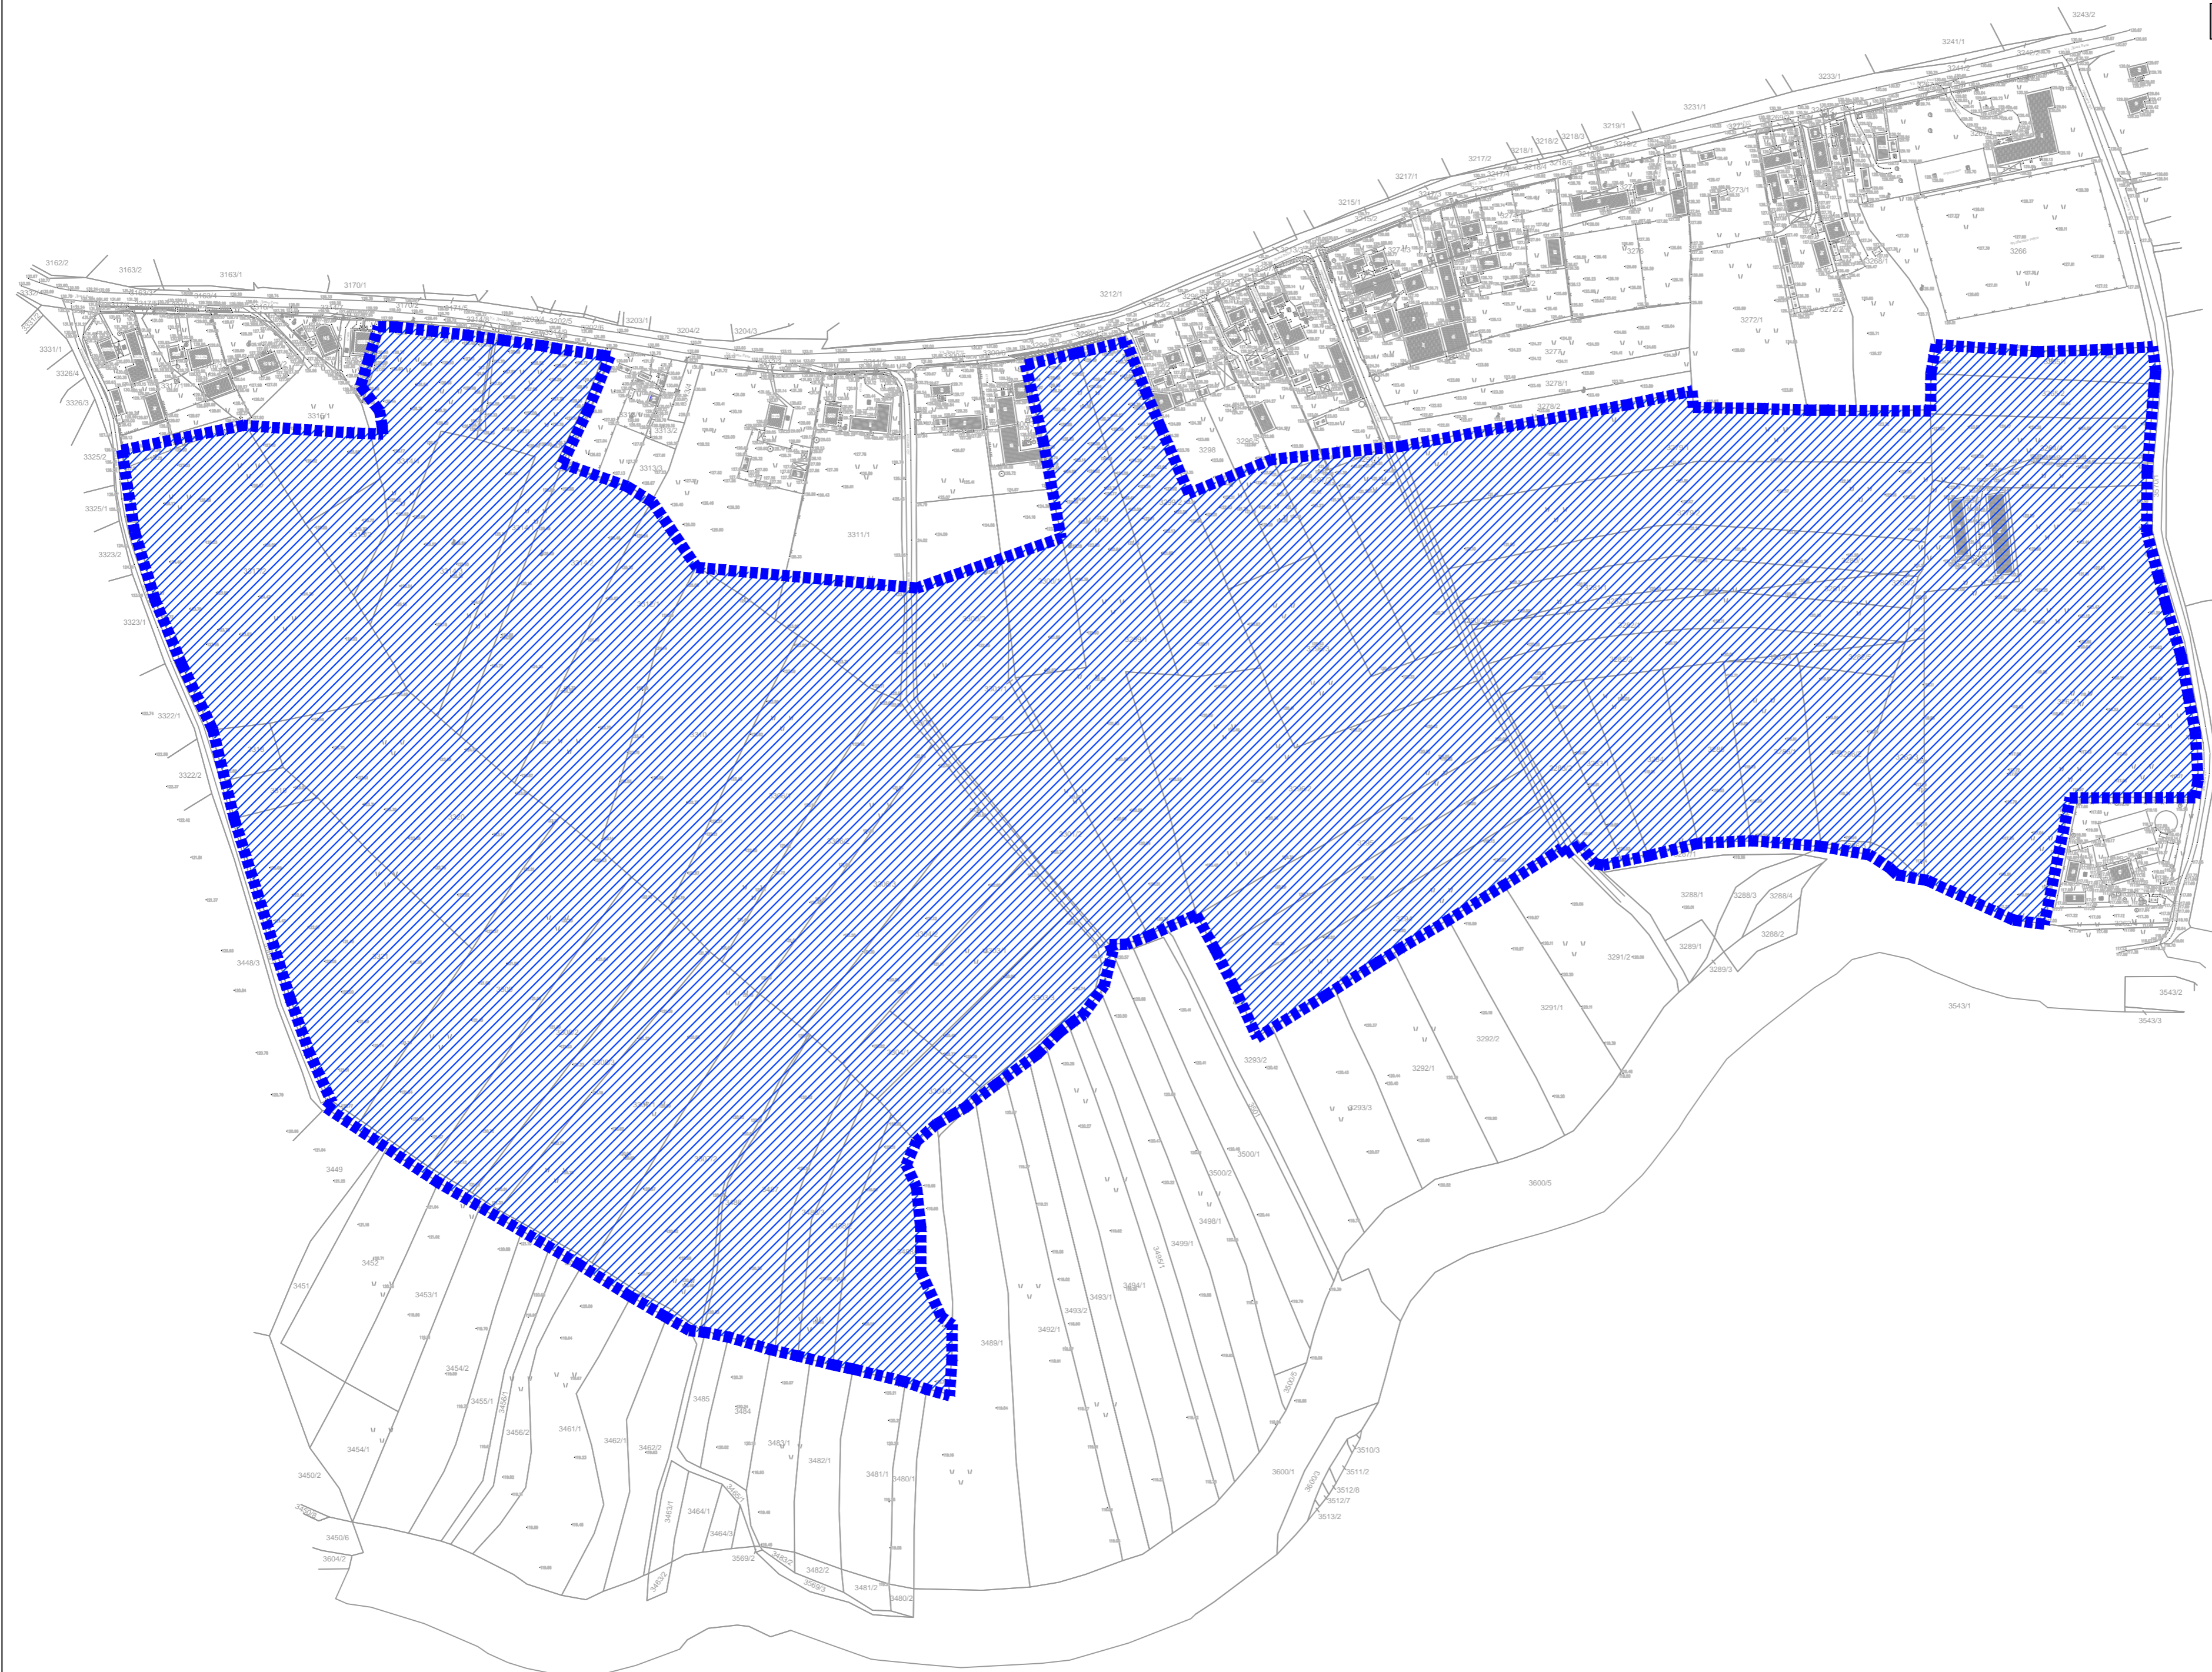

ЛЕГЕНДА

- Граница обухвата Плана
- Обухват Плана
- Граница катастарске парцеле
- Ознака катастарске парцеле

ПЛАН ДЕТАЉНЕ РЕГУЛАЦИЈЕ РАДНА ЗОНА "ИСТОК"	
Наручилац:	Општинска управа Општине Рача Карађорђева 48, 34210 Рача
Обрађивач:	"УРБОПОЛИС" Д.О.О. Шуматовачка 8, 11000 Београд
Одговорни урбаниста:	проф. др Миодраг Ралевић, д.и.а. бр. лиценце 200 572 04
Графички прилог:	1.0 Граница обухвата плана
Размера:	1 : 2 500
Датум:	Мај, 2019. године