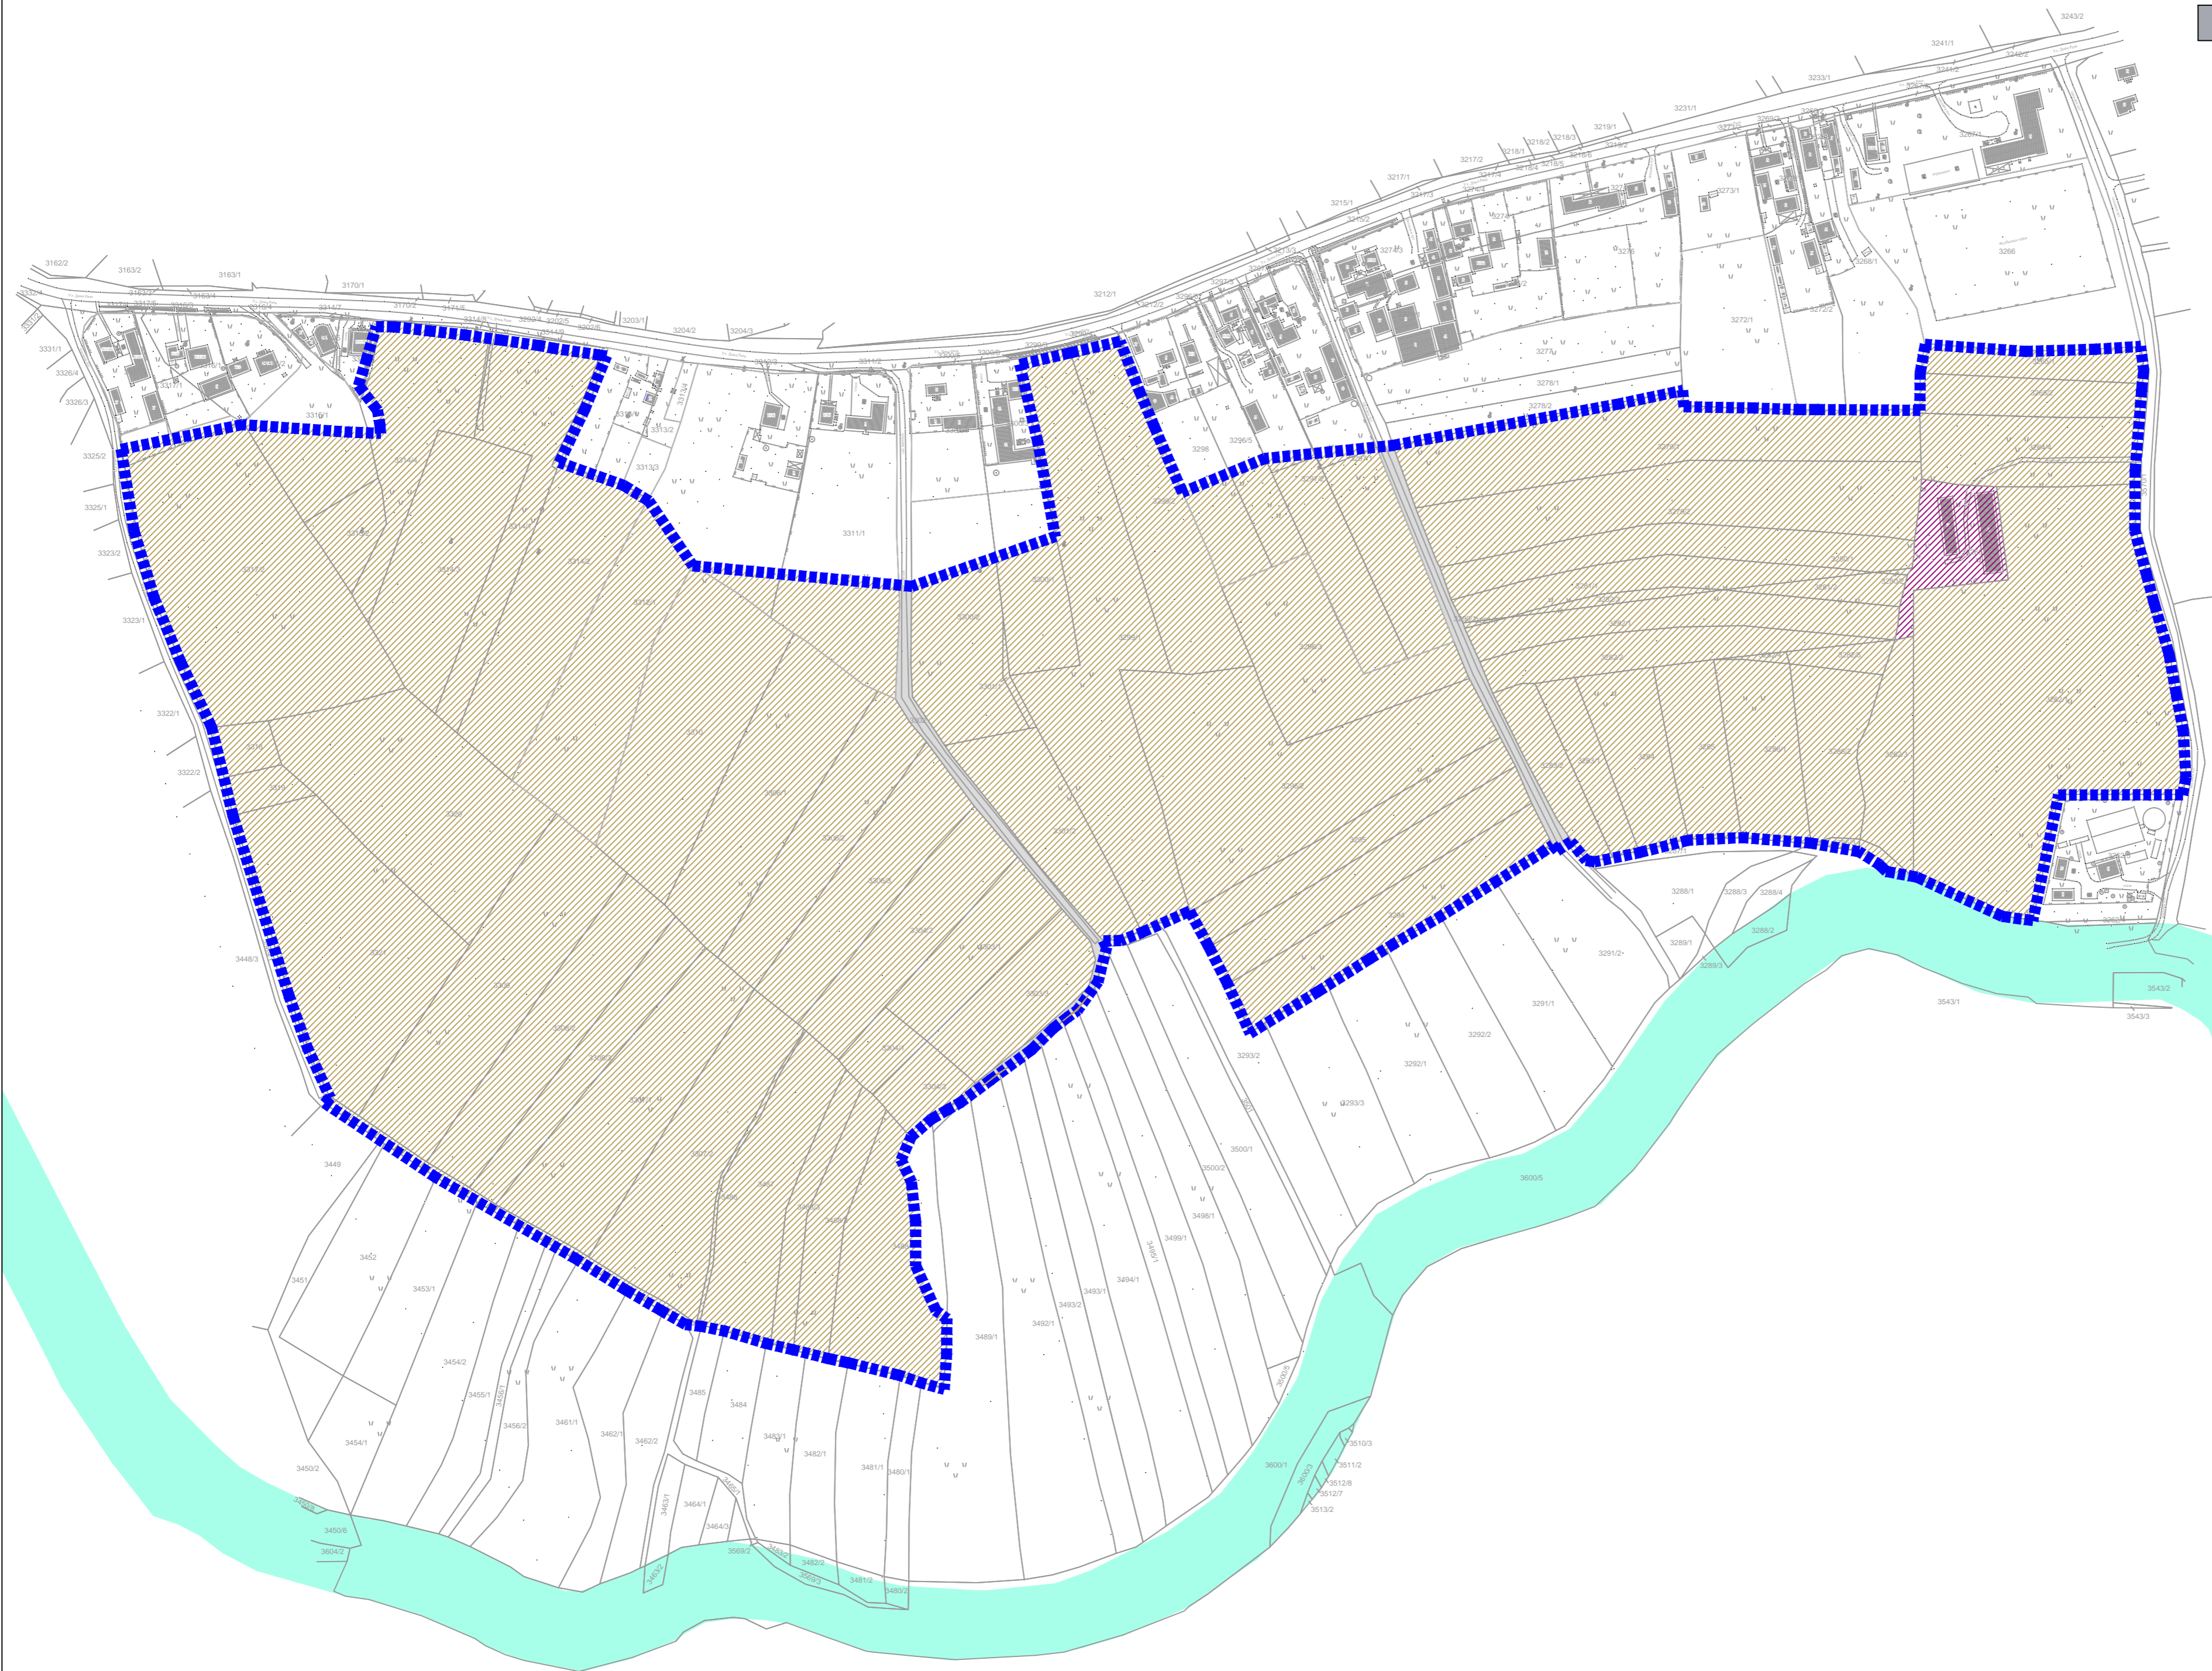

ЛЕГЕНДА

-  Граница обухвата Плана
-  Граница катастарске парцеле
-  Ознака катастарске парцеле

ГРАЂЕВИНСКО ЗЕМЉИШТЕ

Површине јавне намене

-  Саобраћајне површине (некатегорисани путеви)

Површине осталих намена

-  Производња
-  Неизграђено земљиште

ВОДНО ЗЕМЉИШТЕ

-  Река Рача

ПЛАН ДЕТАЉНЕ РЕГУЛАЦИЈЕ РАДНА ЗОНА "ИСТОК"

Наручлац:	Општинска управа Општине Рача Карађорђева 48, 34210 Рача
Обрађивач:	"УРБОПОЛИС" Д.О.О. Шуматовачка 8, 11000 Београд
Одговорни урбаниста:	проф. др Миодраг Ралевић, д.и.а. бр. лиценце 200 572 04
Графички прилог:	2.2 Постојећа намена површина
Размера:	1 : 2 500
Датум:	Јун, 2019. године